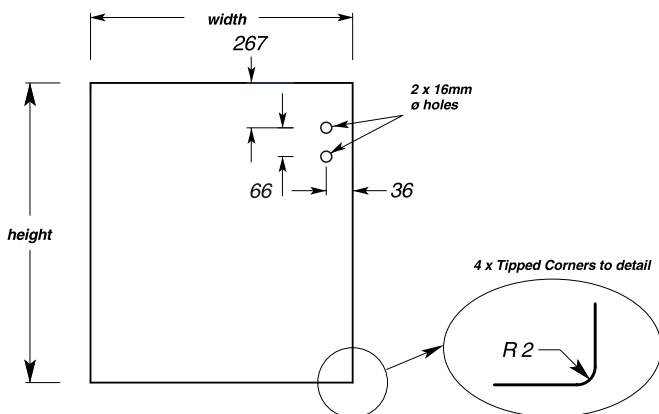

## HINGING PANELS

Code	Height mm		Width mm
HP-1200	1190	x	1200
HP-1300	1190	x	1300
HP-1400	1190	x	1400

Detail A - Hinge cut out

## STRIKE PANELS

Code	Height mm		Width mm
SP-1200	1190	x	1200
SP-1300	1190	x	1300
SP-1400	1190	x	1400

## GATE PANEL

Code	Height mm		Width mm
G-900	1190	x	900

Detail A - Hinge cut out