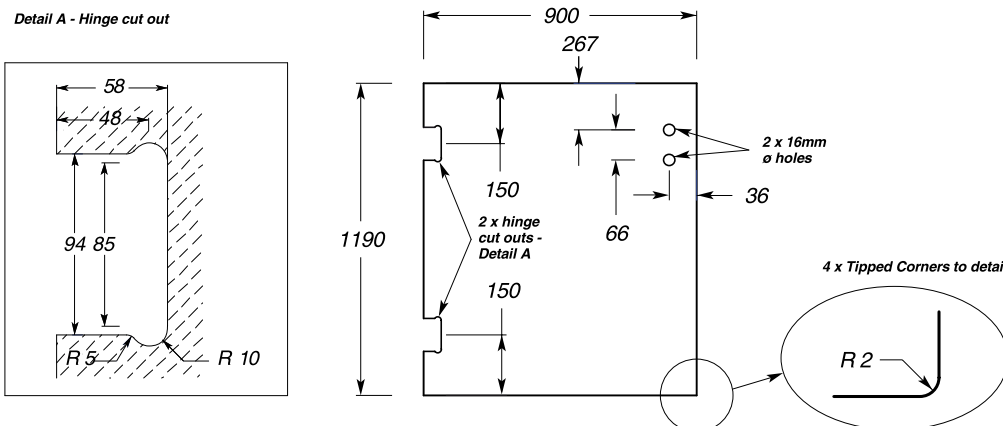

## STRIKE PANELS

Code	Height mm		Width mm
SP-1200	1190	x	1200
SP-1300	1190	x	1300
SP-1400	1190	x	1400

## GATE PANEL

Code	Height mm		Width mm
G-900	1190	x	900

Detail A - Hinge cut out